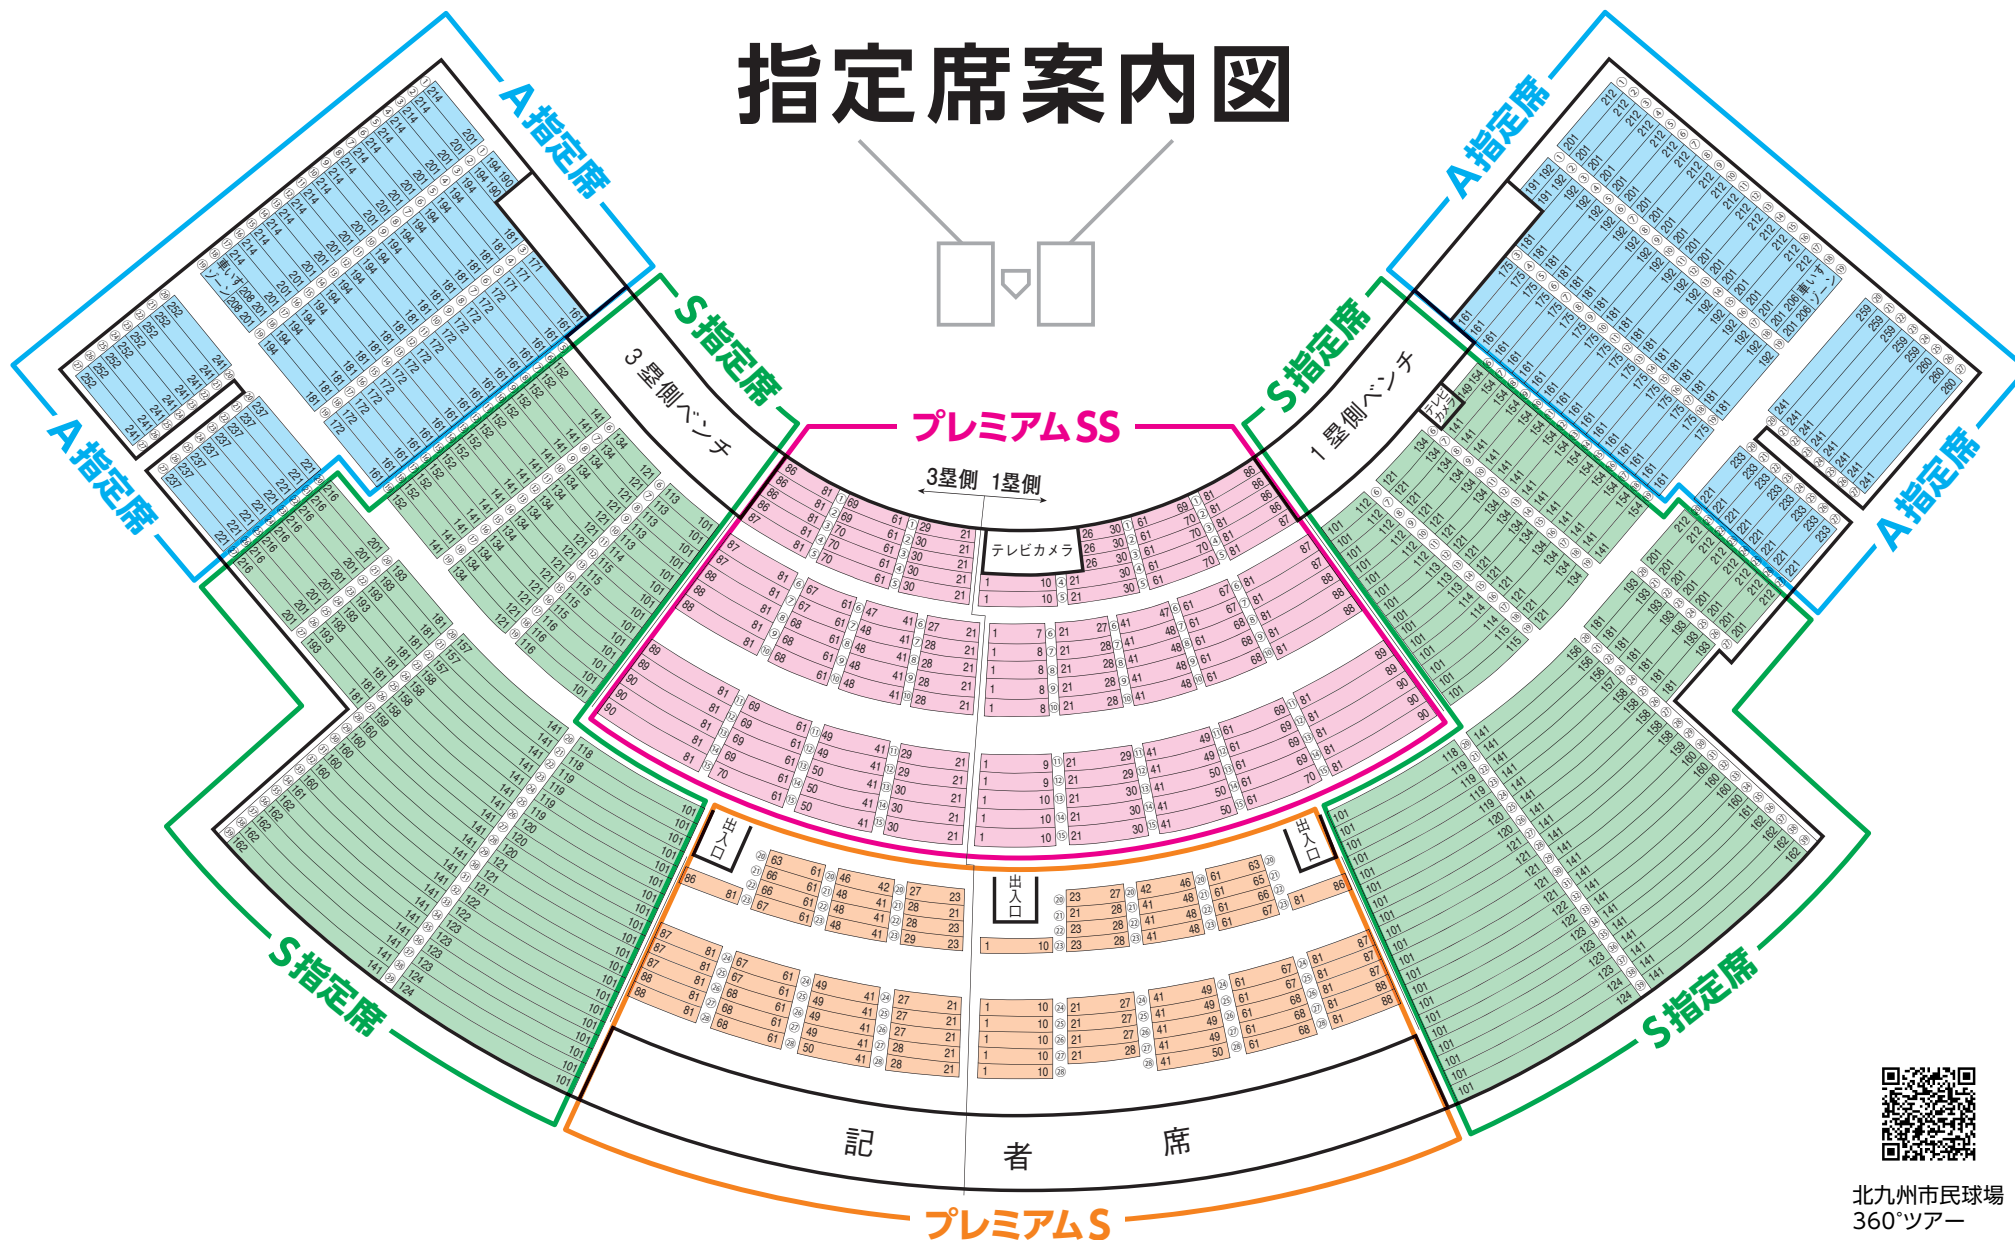

指定席案内図

北九州市民球場
360°ツアー

ここをクリックしてサイトへジャンプ